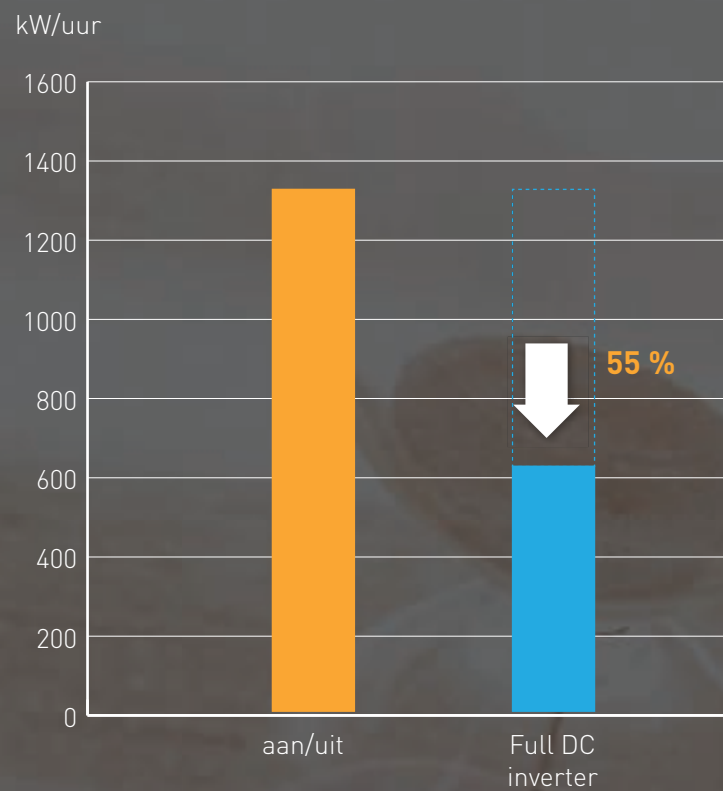

ENERGIE BESPARING

In vergelijking met de oude aan/uit modellen kunnen de nieuwste generatie DC invertermodellen het energieverbruik met **55 %** reduceren.